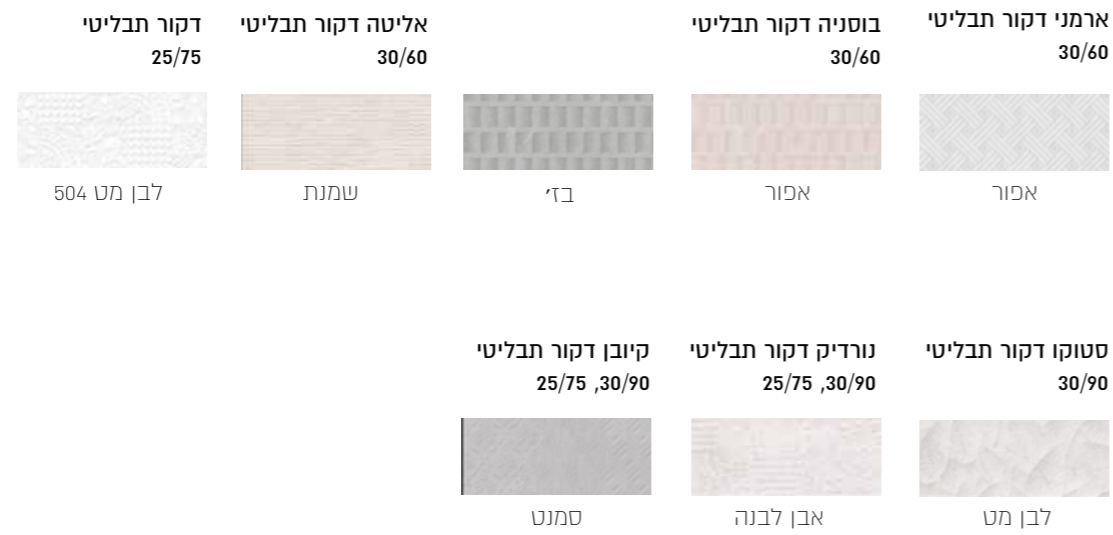

Walls and Wall Covering | Bathroom decor