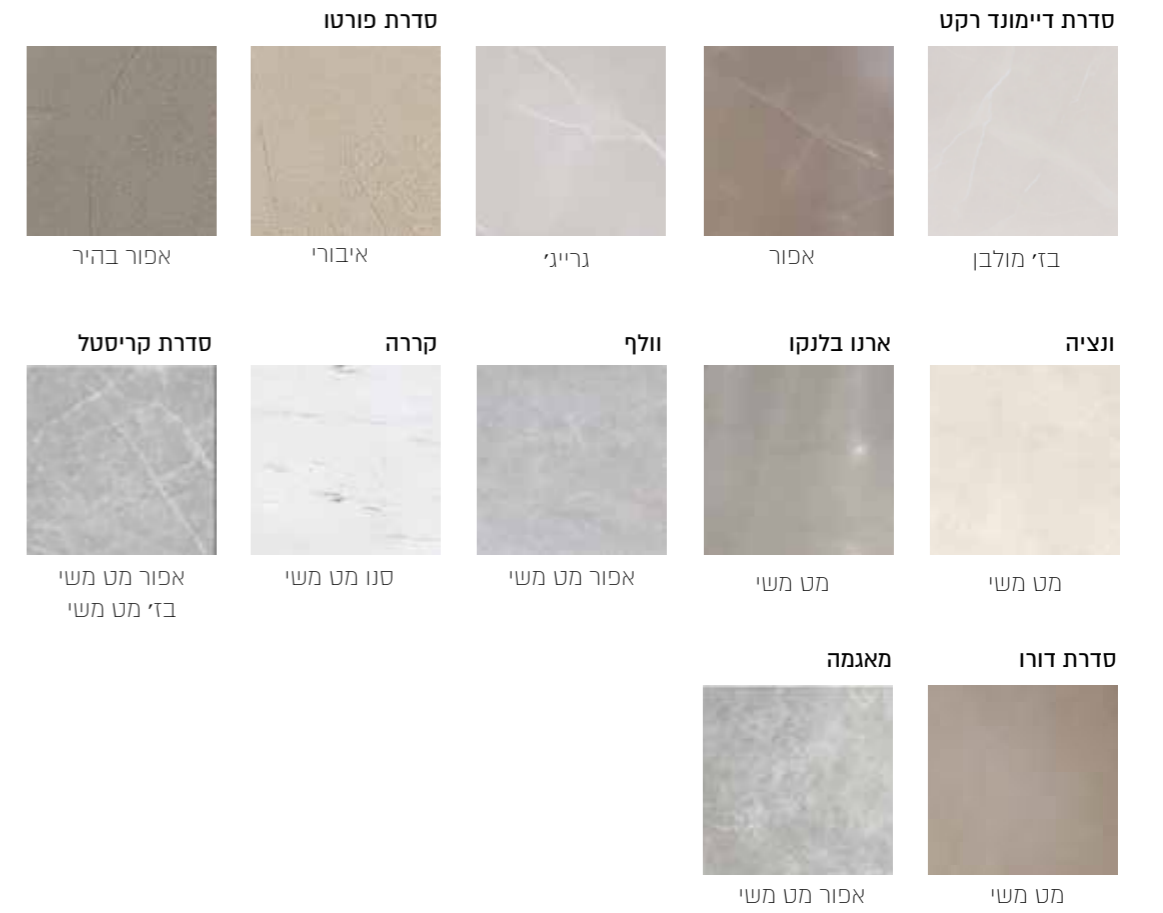

Flooring | Porcelain Flooring, 80/80 sateen / sateen matte rectified