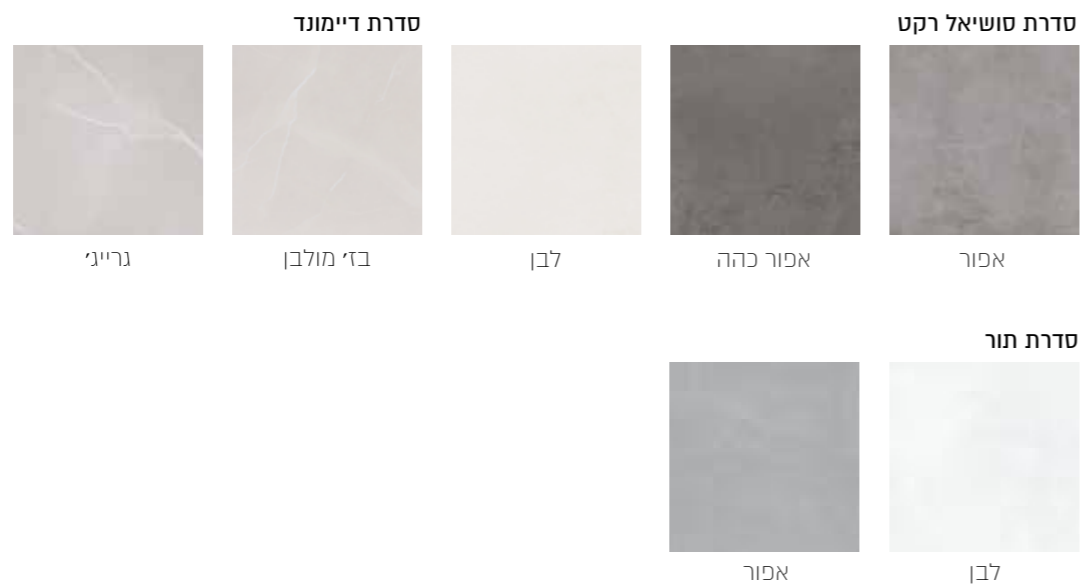

Flooring | Porcelain Flooring, 80/80 Lepto